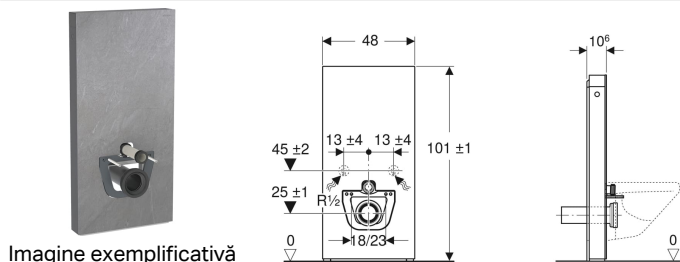

## Modul sanitar pentru vas WC suspendat Geberit Monolith, 101 cm, panou frontal din piatră

### Domenii de utilizare

- Pentru renovări, modificări constructive sau construcții noi
- Pentru racorduri în perete cu înălțime de scurgere > 23 cm
- Pentru înlocuirea rezervoarelor aparente montate la semiînălțime
- Pentru înlocuirea vaselor WC suspendate cu rezervor aparent montat
- Pentru soluții complete pentru WC Geberit AquaClean
- Pentru racordare la suporturi de WC Geberit AquaClean, cu accesorii
- Pentru instalarea pe podele finite
- Pentru instalarea în fața pereților din gips carton și din cărămidă
- Pentru egalizarea distanței dintre racordurile WC și scurgerile din perete prin intermediul unei piese de compensație pentru vase WC suspendate

### Lista elementelor livrate

- Set de racordare la apă cu 2 robinete colțar 1/2"
- Țeavă racord de spălare 160 mm
- Manșetă din EPDM,  $\varnothing$  44 / 55 mm
- Țeavă de evacuare din PE-HD,  $\varnothing$  90 mm
- Mufă de adaptare din PE-HD,  $\varnothing$  90 / 110 mm

- Cu înălțime reglabilă până la 7 cm
- Înălțime de fixare vas de ceramică WC  $35 \pm 1$  cm
- Rezervor izolat cu apă de condens
- Mască laterală din aluminiu, lustruit
- Autoportant
- Volum de spălare reglabil
- Conectare la alimentarea cu apă, de jos
- Conectare la alimentarea cu apă, lateral cu accesorii, posibil